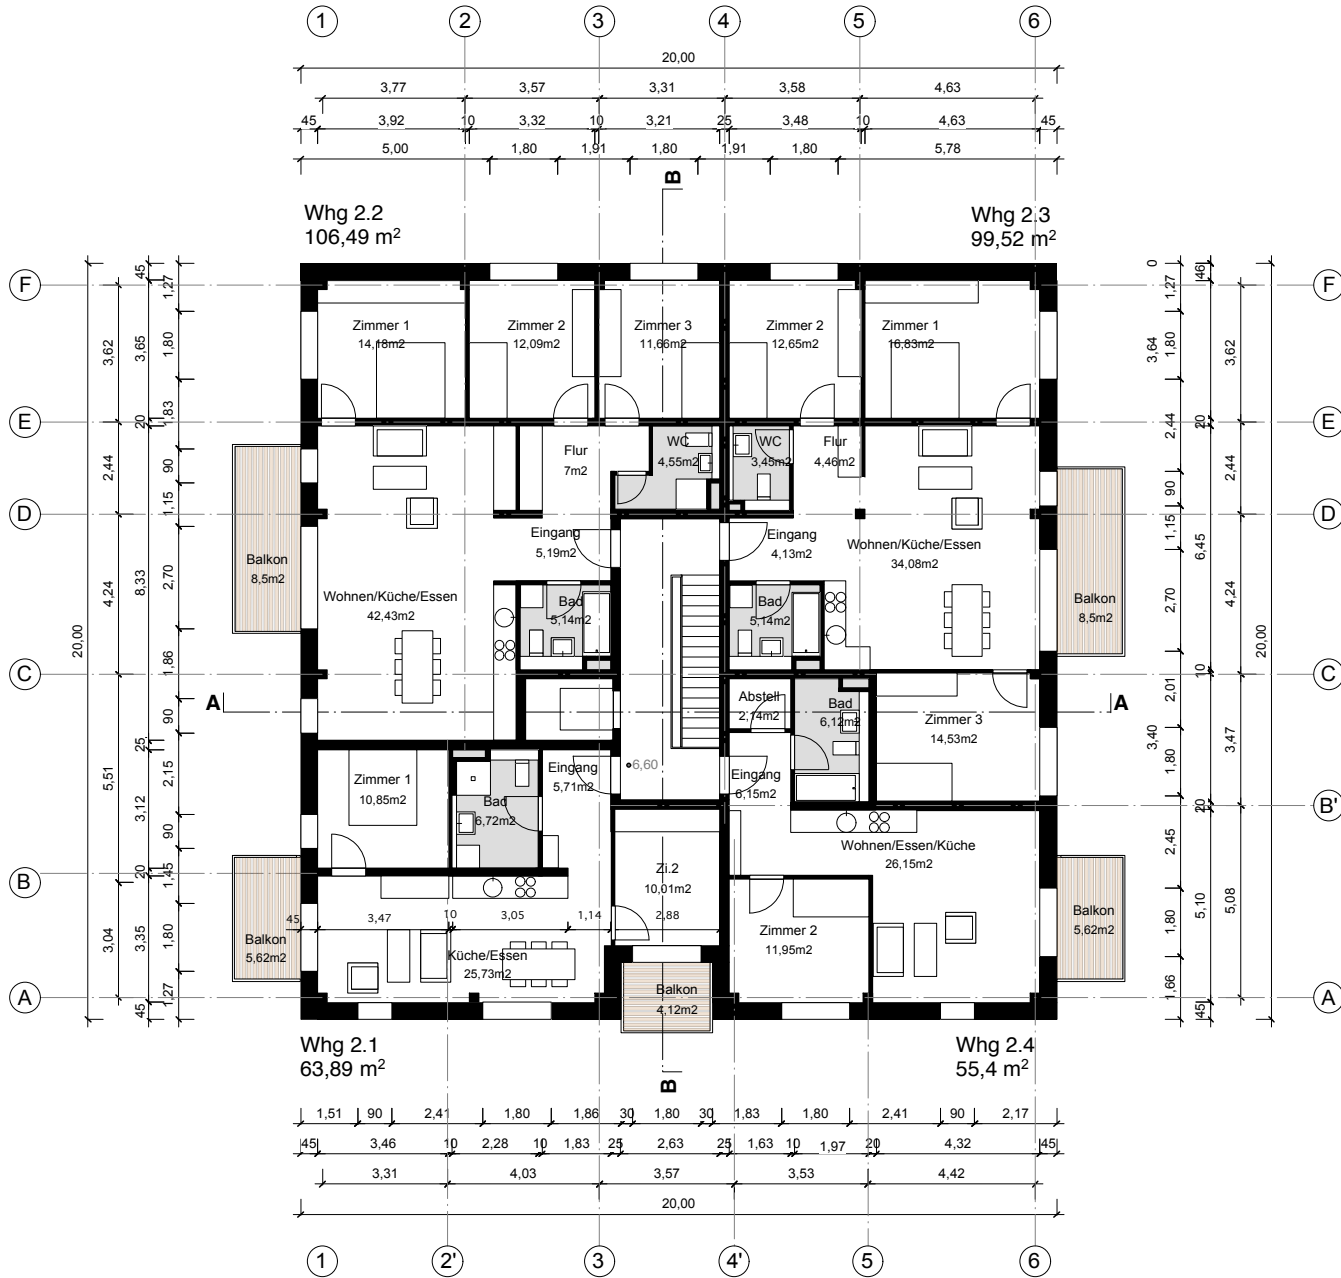

Deimel Oelschläger Architekten
Partnerschaft
Wattstraße 11-13
13355 Berlin
tel: 030/61285876

M=1:200

VORENTWURF
EG-Variante MaisonetteWhg

04.04.16

PASSIVHAUS
HERMANN-KASACK-STR. 4
POTSDAM

Deimel Oelschläger Architekten Partnerschaft Wattstraße 11-13 13355 Berlin tel: 030/61285876	M=1:200	VORENTWURF 1 OG	04.04.16	PASSIVHAUS HERMANN-KASSACK-STR. 4 POTSDAM
--	---------	--------------------	----------	---