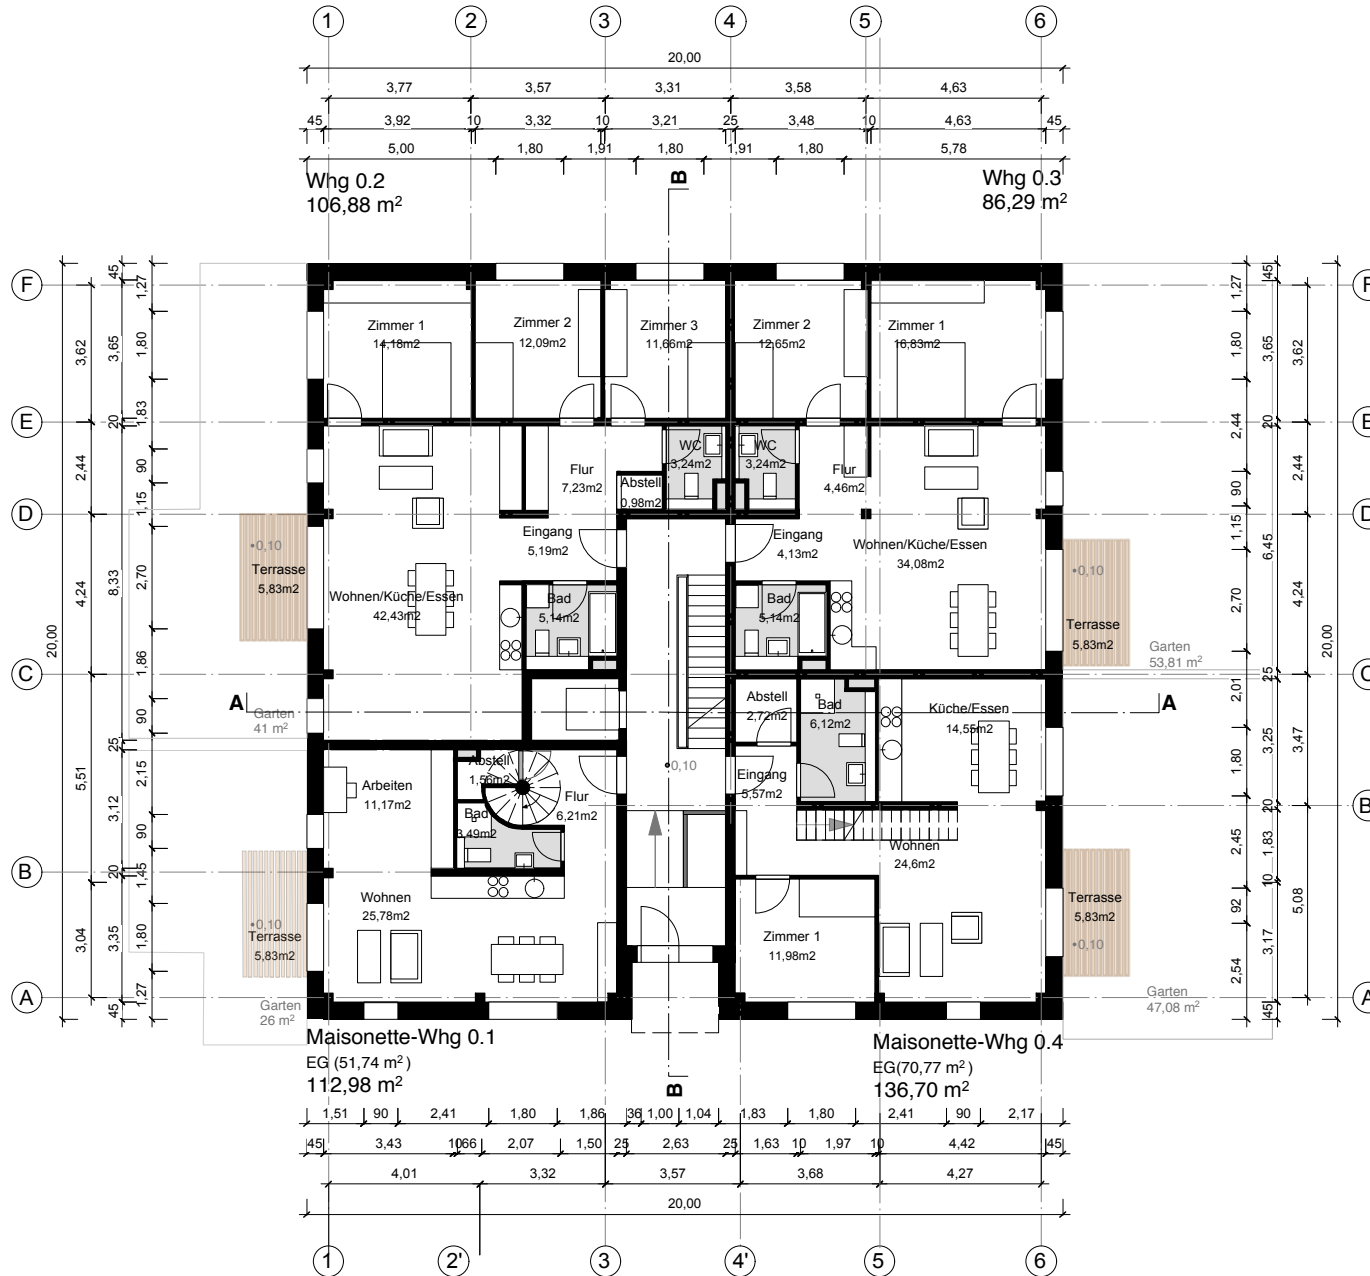

Deimel Oelschläger Architekten Partnerschaft Wattstraße 11-13 13355 Berlin tel: 030/61285876	M=1:200	VORENTWURF LAGEPLAN	04.04.16	PASSIVHAUS HERMANN-KASSACK-STR. 4 POTSDAM
--	---------	------------------------	----------	---