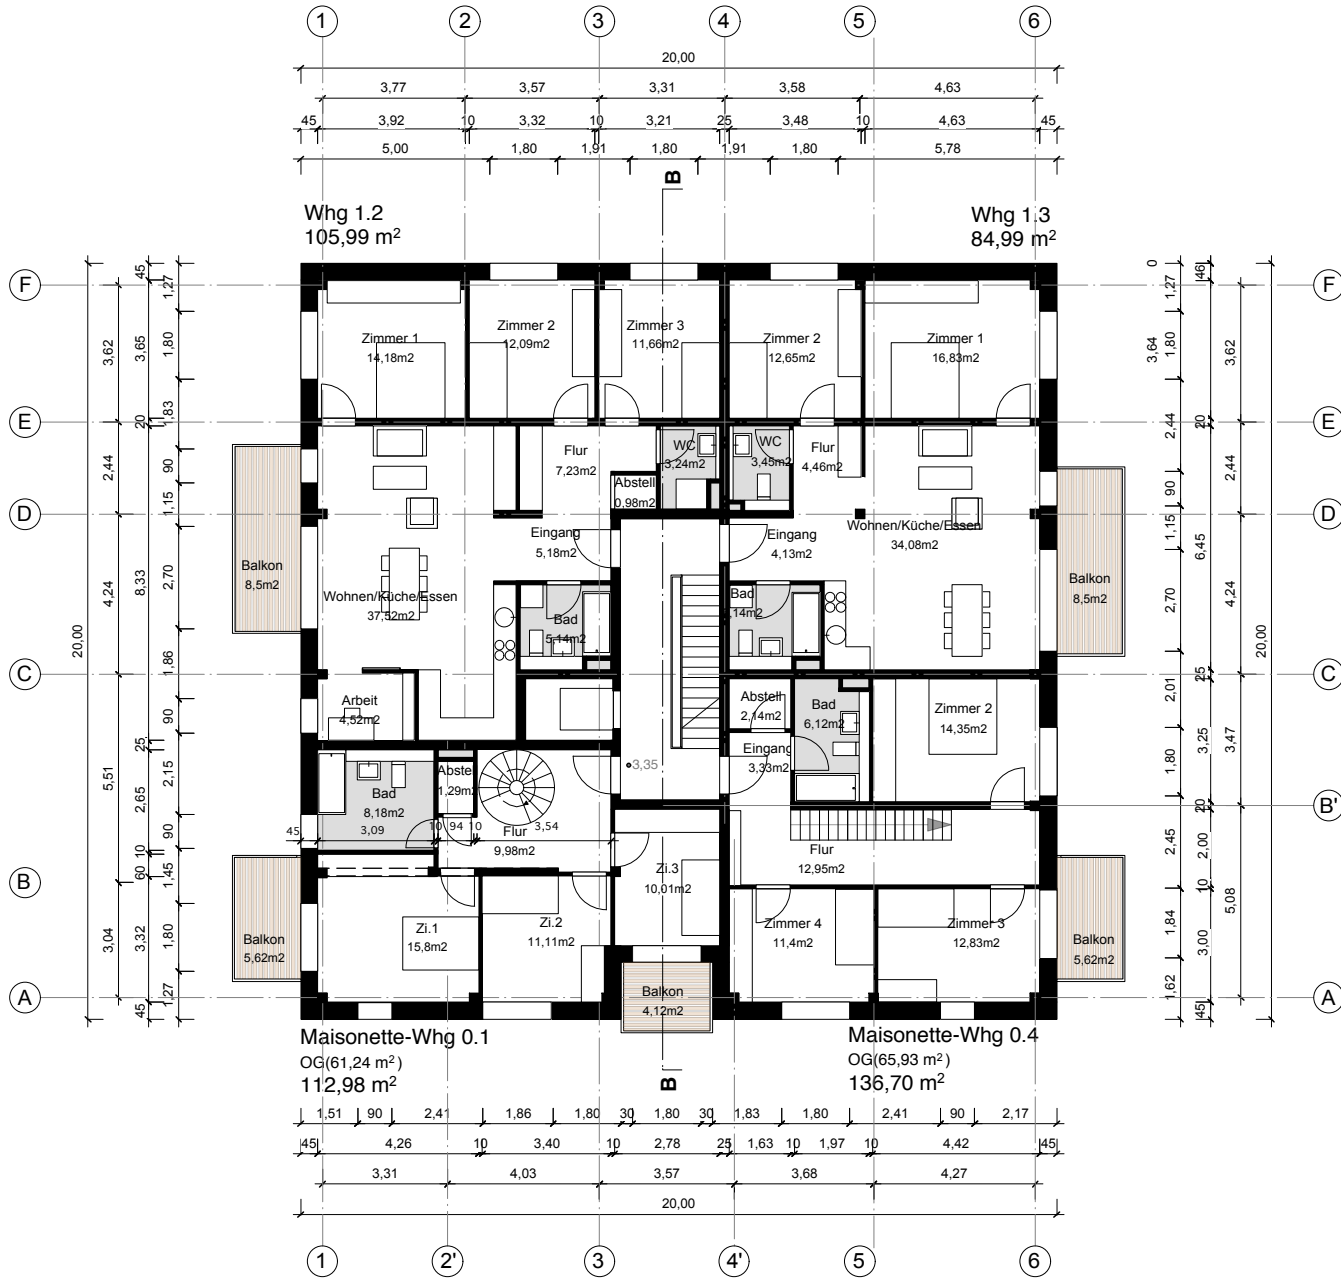

Deimel Oelschläger Architekten Partnerschaft Wattstraße 11-13 13355 Berlin tel: 030/61285876	M=1:200	VORENTWURF 1 OG	04.04.16	PASSIVHAUS HERMANN-KASSACK-STR. 4 POTSDAM